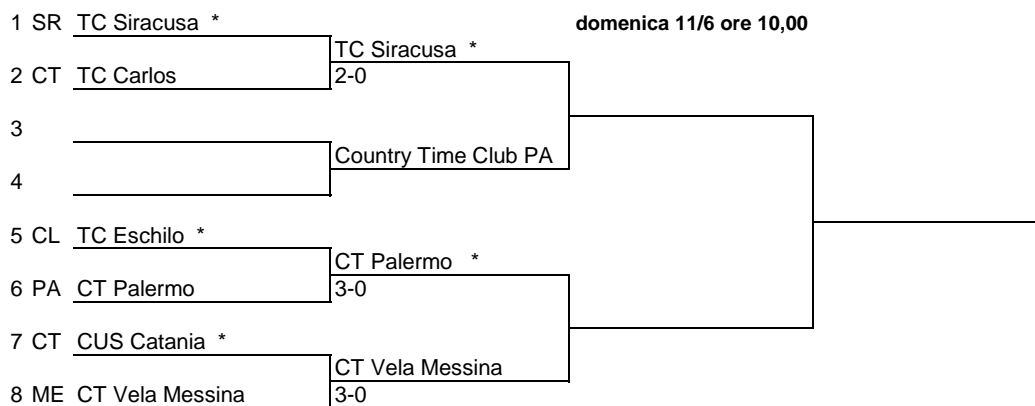

Comitato Regionale Siciliano FIT

Tabellone Regionale Under 10 maschile 2017

Svolgimento semifinali e finale in sede unica

sabato 10 giugno ore 15,00 : semifinali

domenica 11 giugno ore 10,00 : finale e spareggio per il 3° posto

APD Torre Artale - Contrada Sant'Onofrio 1 - Trabia (PA)

Campi : Duro - Palle : Wilson

domenica 04/6 ore 10,00

sabato 10/6 ore 15,00

domenica 11/6 ore 10,00

Le Società indicate con l'asterisco giocano in casa