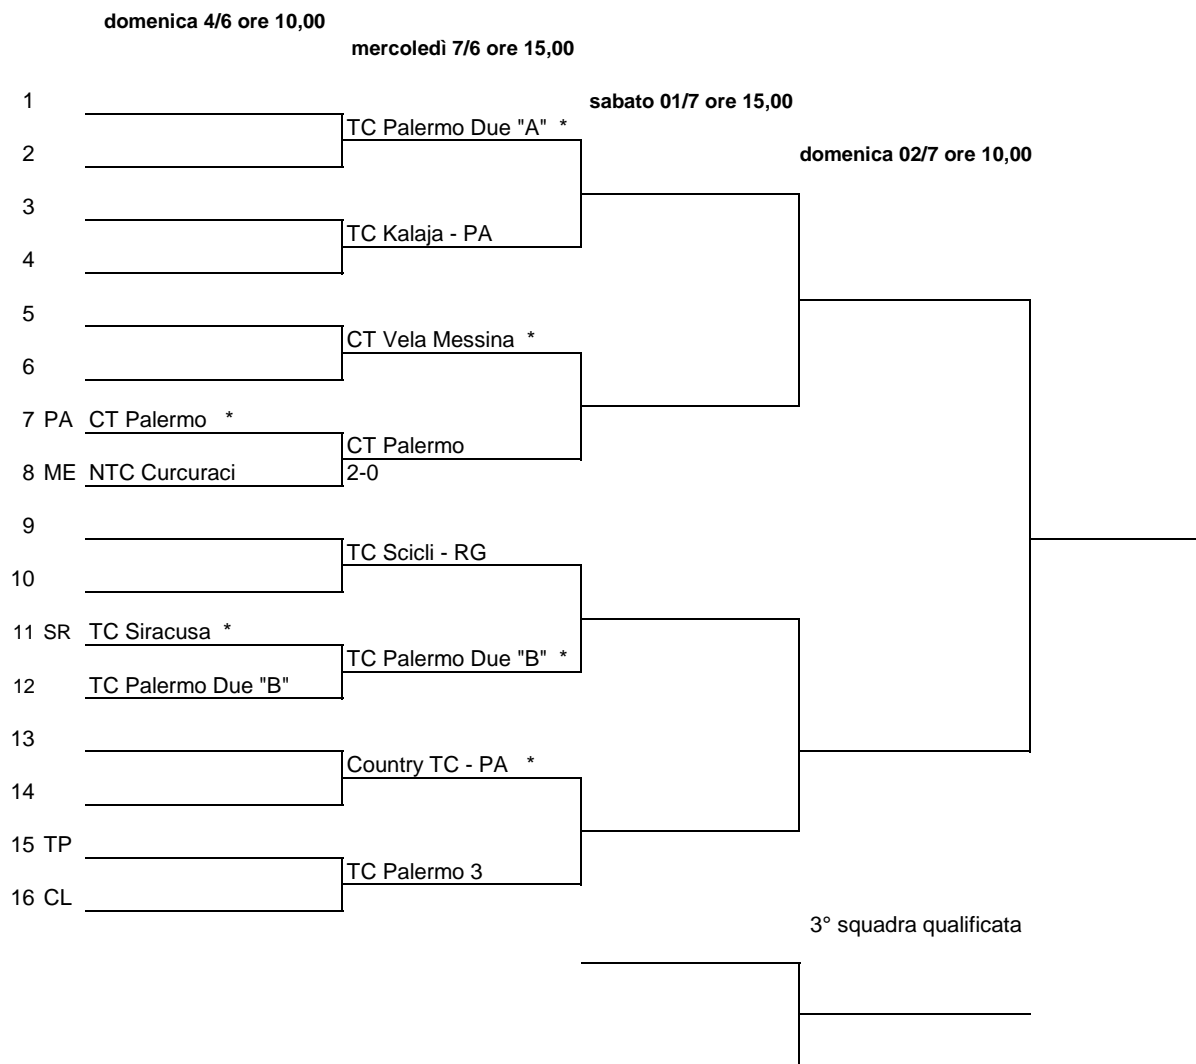

## Tabellone Regionale Under 12 femminile 2017

**Svolgimento semifinali e finale in sede unica**

sabato 1 luglio ore 15,00 : semifinali

domenica 2 luglio ore 10,00 : finale e spareggio per il 3° posto

**Tennis Club Scicli - Via Tiepolo 6 - Scicli (RG)**

**Campi : Duro - Palle : Dunlop**

**Le Società indicate con l'asterisco giocano in casa**

Si qualificano alla fase di Macroarea Sud n°3 squadre

**La Macroarea Sud si svolgerà dal 19 al 22 luglio  
presso NEW COUNTRY TENNIS ACADEMY - Via Santa Caterina 18/G - Bari  
Campi : Terra - Palle : Head**