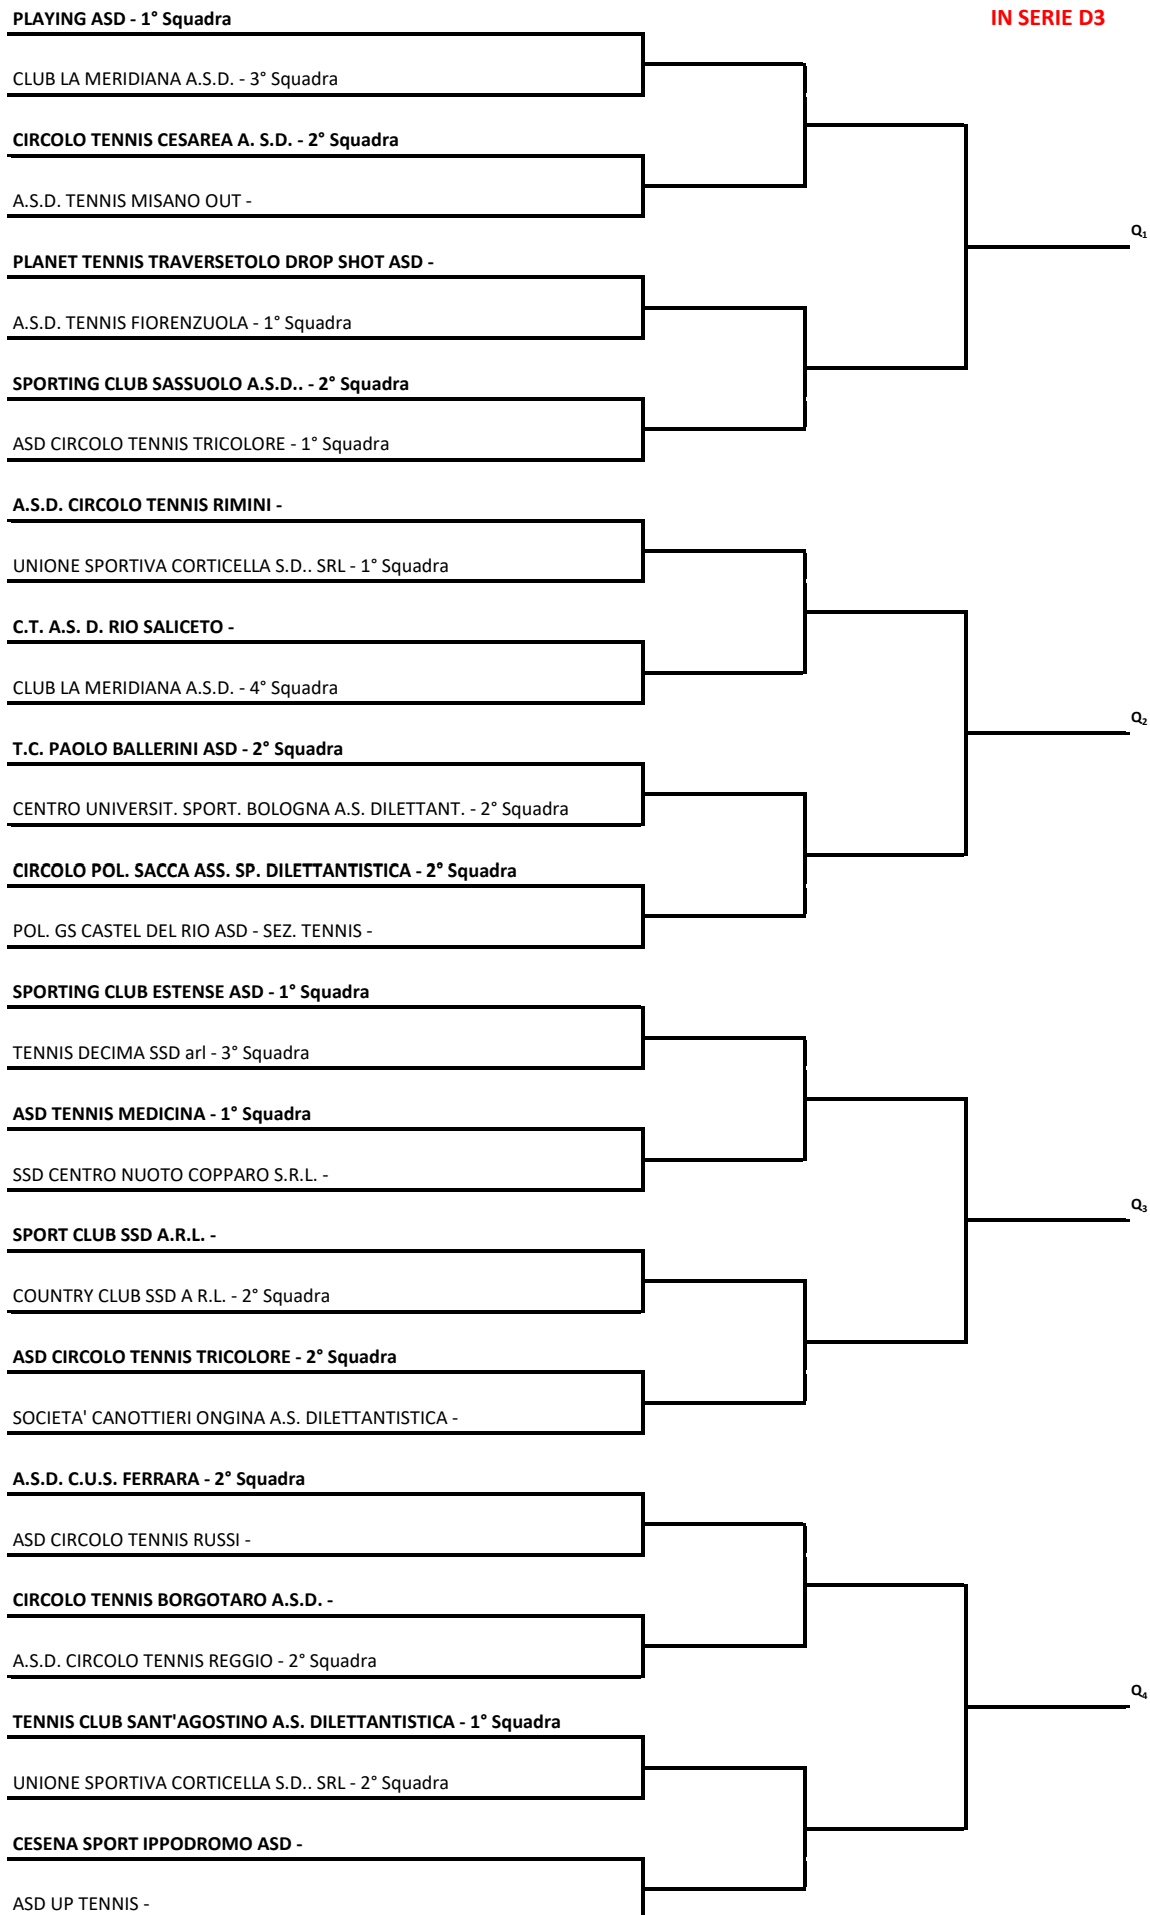

FEDERAZIONE ITALIANA TENNIS

EMILIA - SERIE D4 MASCHILE 2017 - Fase: TABELLONE PLAYOFF

02/07/2017 ore 9:00

09/07/2017 ore  
9:00

16/07/2017 ore  
9:00

PROMOSSE  
IN SERIE D3

**PROMOSSE  
IN SERIE D3**

**CIRCOLO TENNIS CERRI ASSOC. SPORT. DILETTANTISITCA - 1° Squadra**

TENNIS CLUB CASTELBOLOGNESE -

**PANDA TENNIS ASD -**

TENNIS CLUB 33 A.S.D. - 1° Squadra

**TENNIS CLUB SANT'ANDREA BAGNI -**

CIRCOLO TENNIS BAGNACAVALLLO ASD - 1° Squadra

**COUNTRY CLUB SSD A R.L. - 1° Squadra**