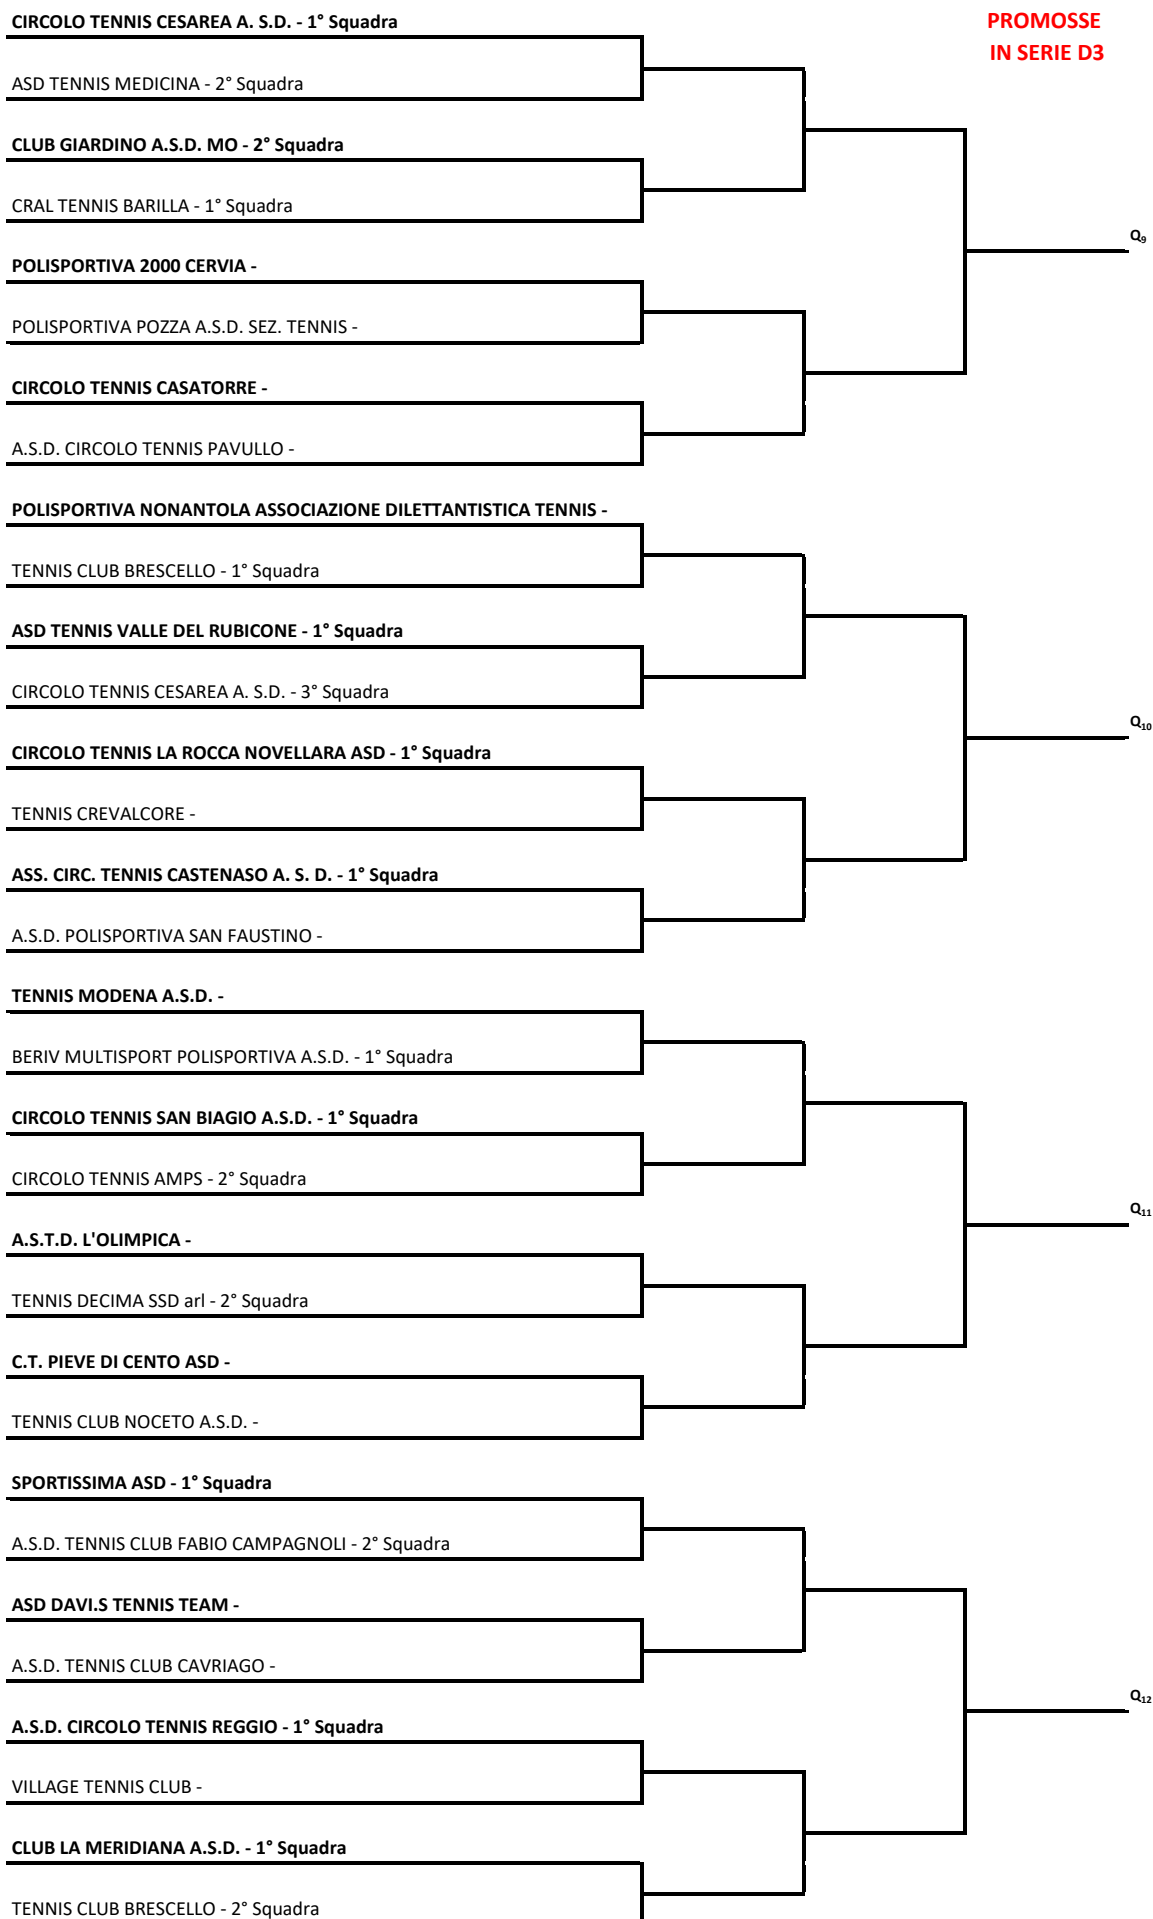

FEDERAZIONE ITALIANA TENNIS

EMILIA - SERIE D4 MASCHILE 2017 - Fase: TABELLONE PLAYOFF

02/07/2017 ore 9:00

09/07/2017 ore  
9:00

16/07/2017 ore  
9:00

PROMOSSE  
IN SERIE D3

**PROMOSSE  
IN SERIE D3**

**CIRCOLO TENNIS CERRI ASSOC. SPORT. DILETTANTISITCA - 1° Squadra**

TENNIS CLUB CASTELBOLOGNESE -

**PANDA TENNIS ASD -**

TENNIS CLUB 33 A.S.D. - 1° Squadra

**TENNIS CLUB SANT'ANDREA BAGNI -**

CIRCOLO TENNIS BAGNACAVALLLO ASD - 1° Squadra

**COUNTRY CLUB SSD A R.L. - 1° Squadra**