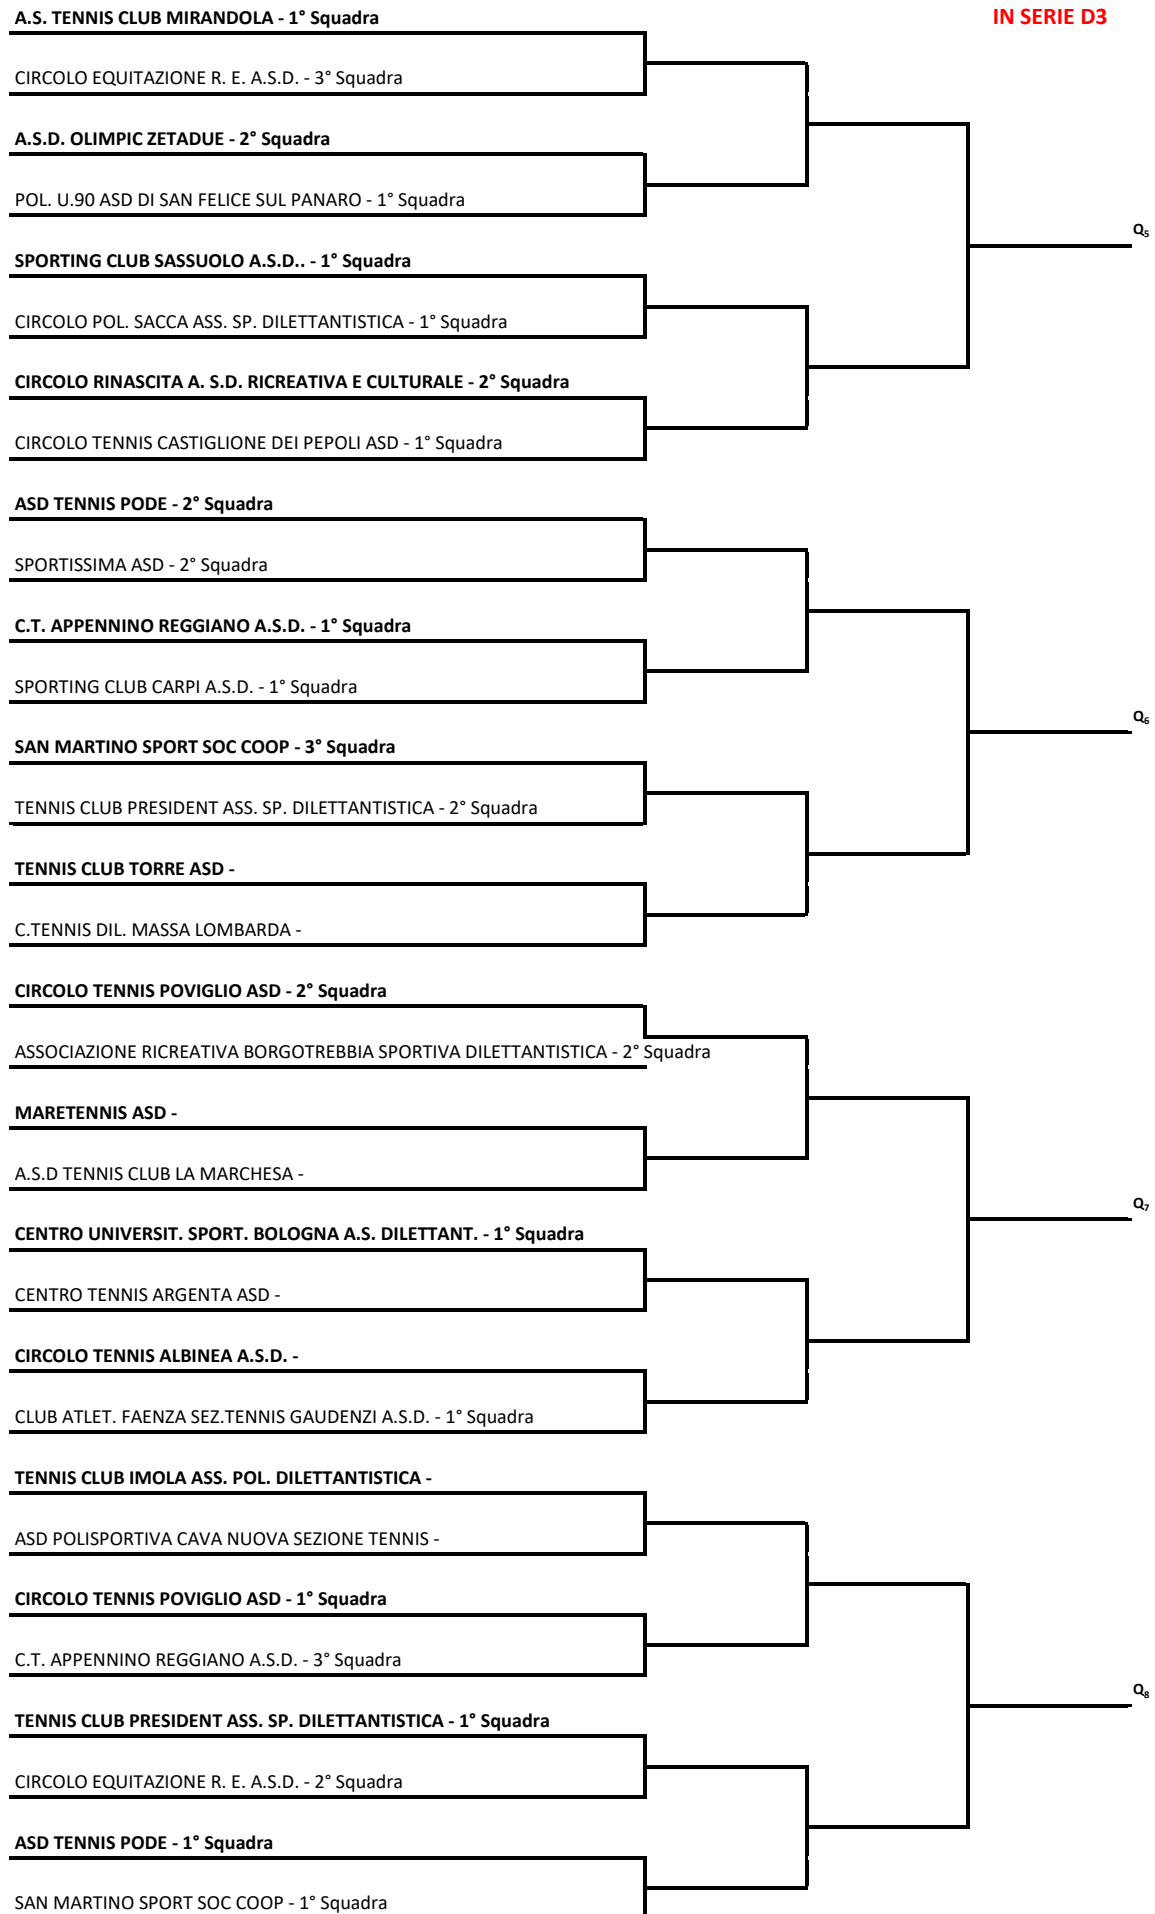

FEDERAZIONE ITALIANA TENNIS

EMILIA - SERIE D4 MASCHILE 2017 - Fase: TABELLONE PLAYOFF

02/07/2017 ore 9:00

09/07/2017 ore  
9:00

16/07/2017 ore  
9:00

PROMOSSE  
IN SERIE D3

**PROMOSSE  
IN SERIE D3**

**CIRCOLO TENNIS CERRI ASSOC. SPORT. DILETTANTISITCA - 1° Squadra**

TENNIS CLUB CASTELBOLOGNESE -

**PANDA TENNIS ASD -**

TENNIS CLUB 33 A.S.D. - 1° Squadra

**TENNIS CLUB SANT'ANDREA BAGNI -**

CIRCOLO TENNIS BAGNACAVALLLO ASD - 1° Squadra

**COUNTRY CLUB SSD A R.L. - 1° Squadra**