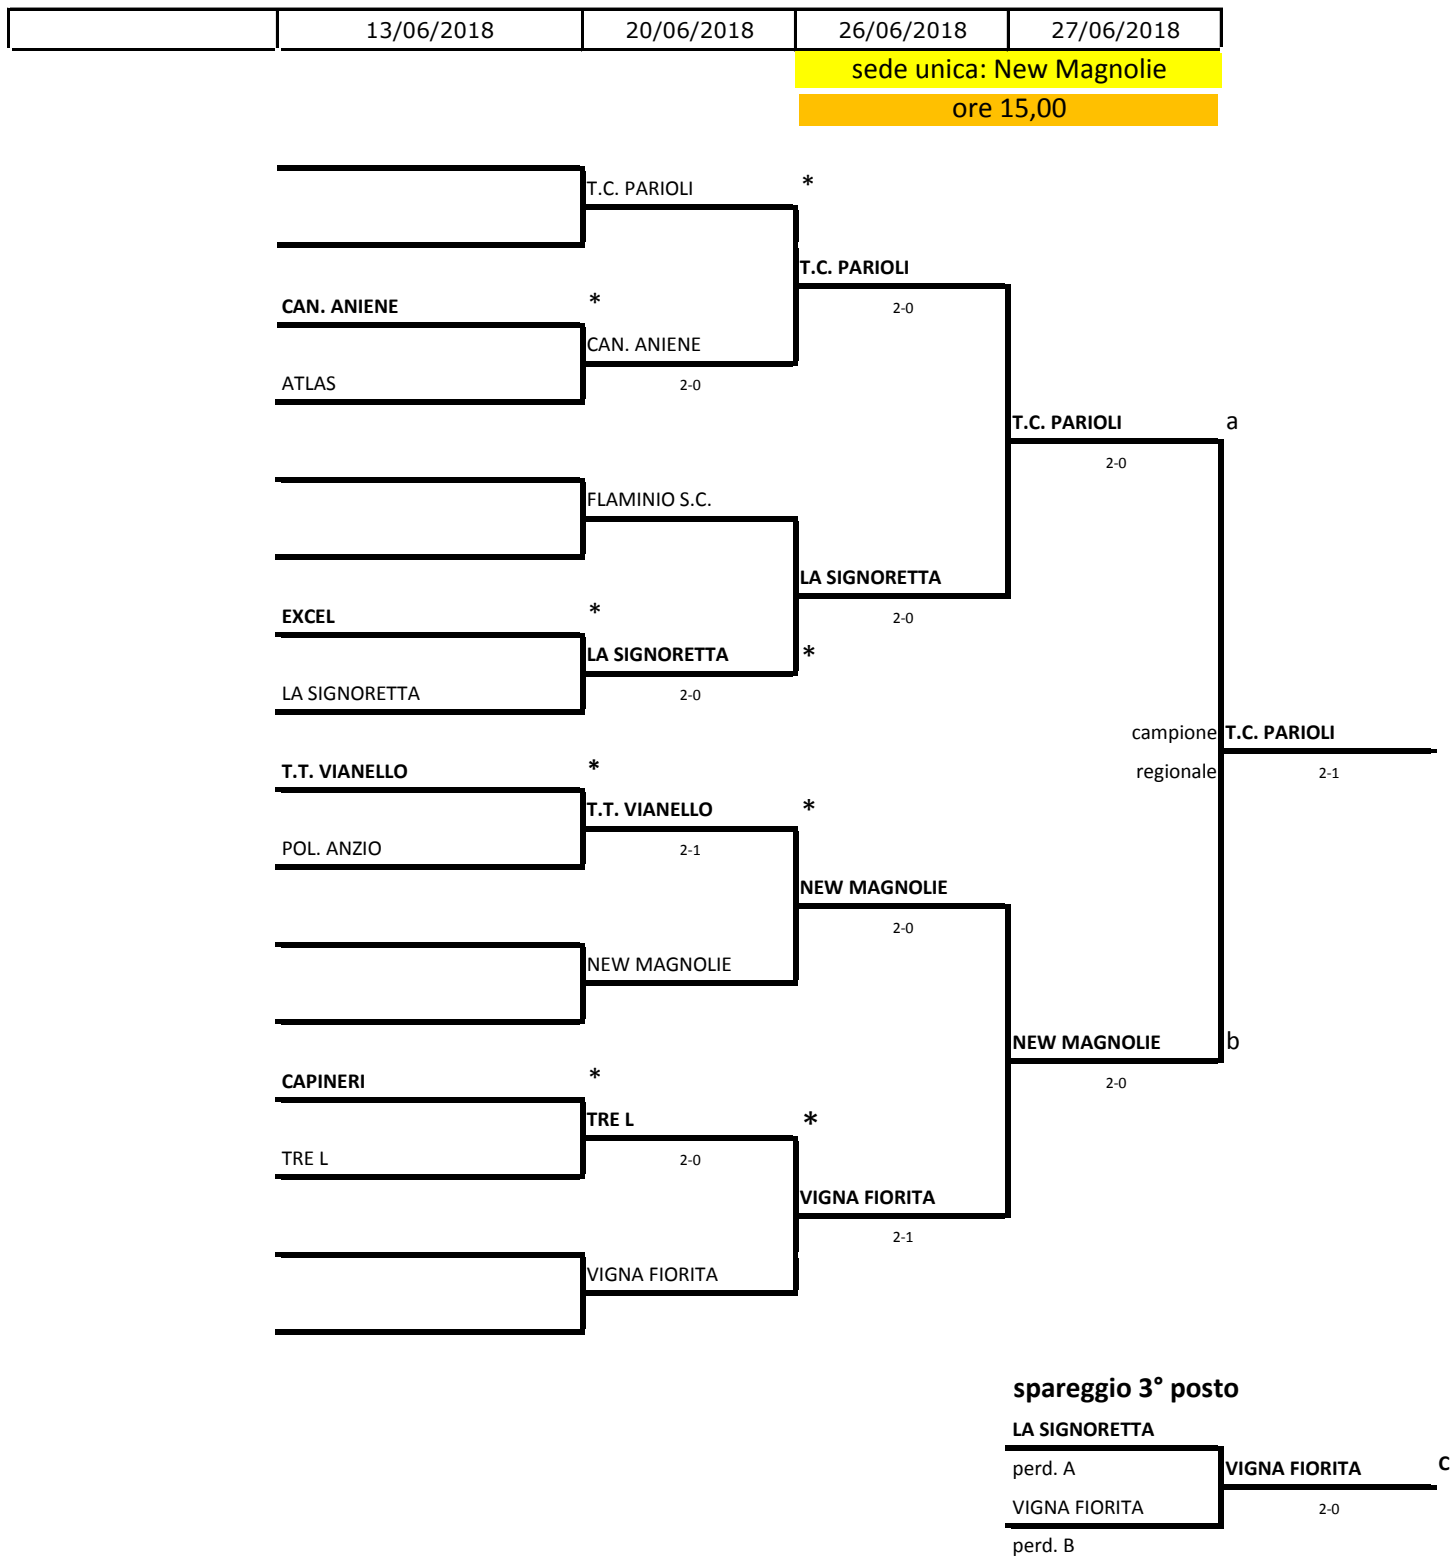

FEDERAZIONE ITALIANA TENNIS
LAZ-UNDER 14 FEMMINILE 2018 - Fase: UNDER 14 Femm. - Tabellone Regionale

Squadre ammesse alla fase nazionale: 3

In **grassetto e con l'asterisco** sono identificate le squadre che giocano in casa
 Le squadre a), b), c) sono ammesse alla fase nazionale.