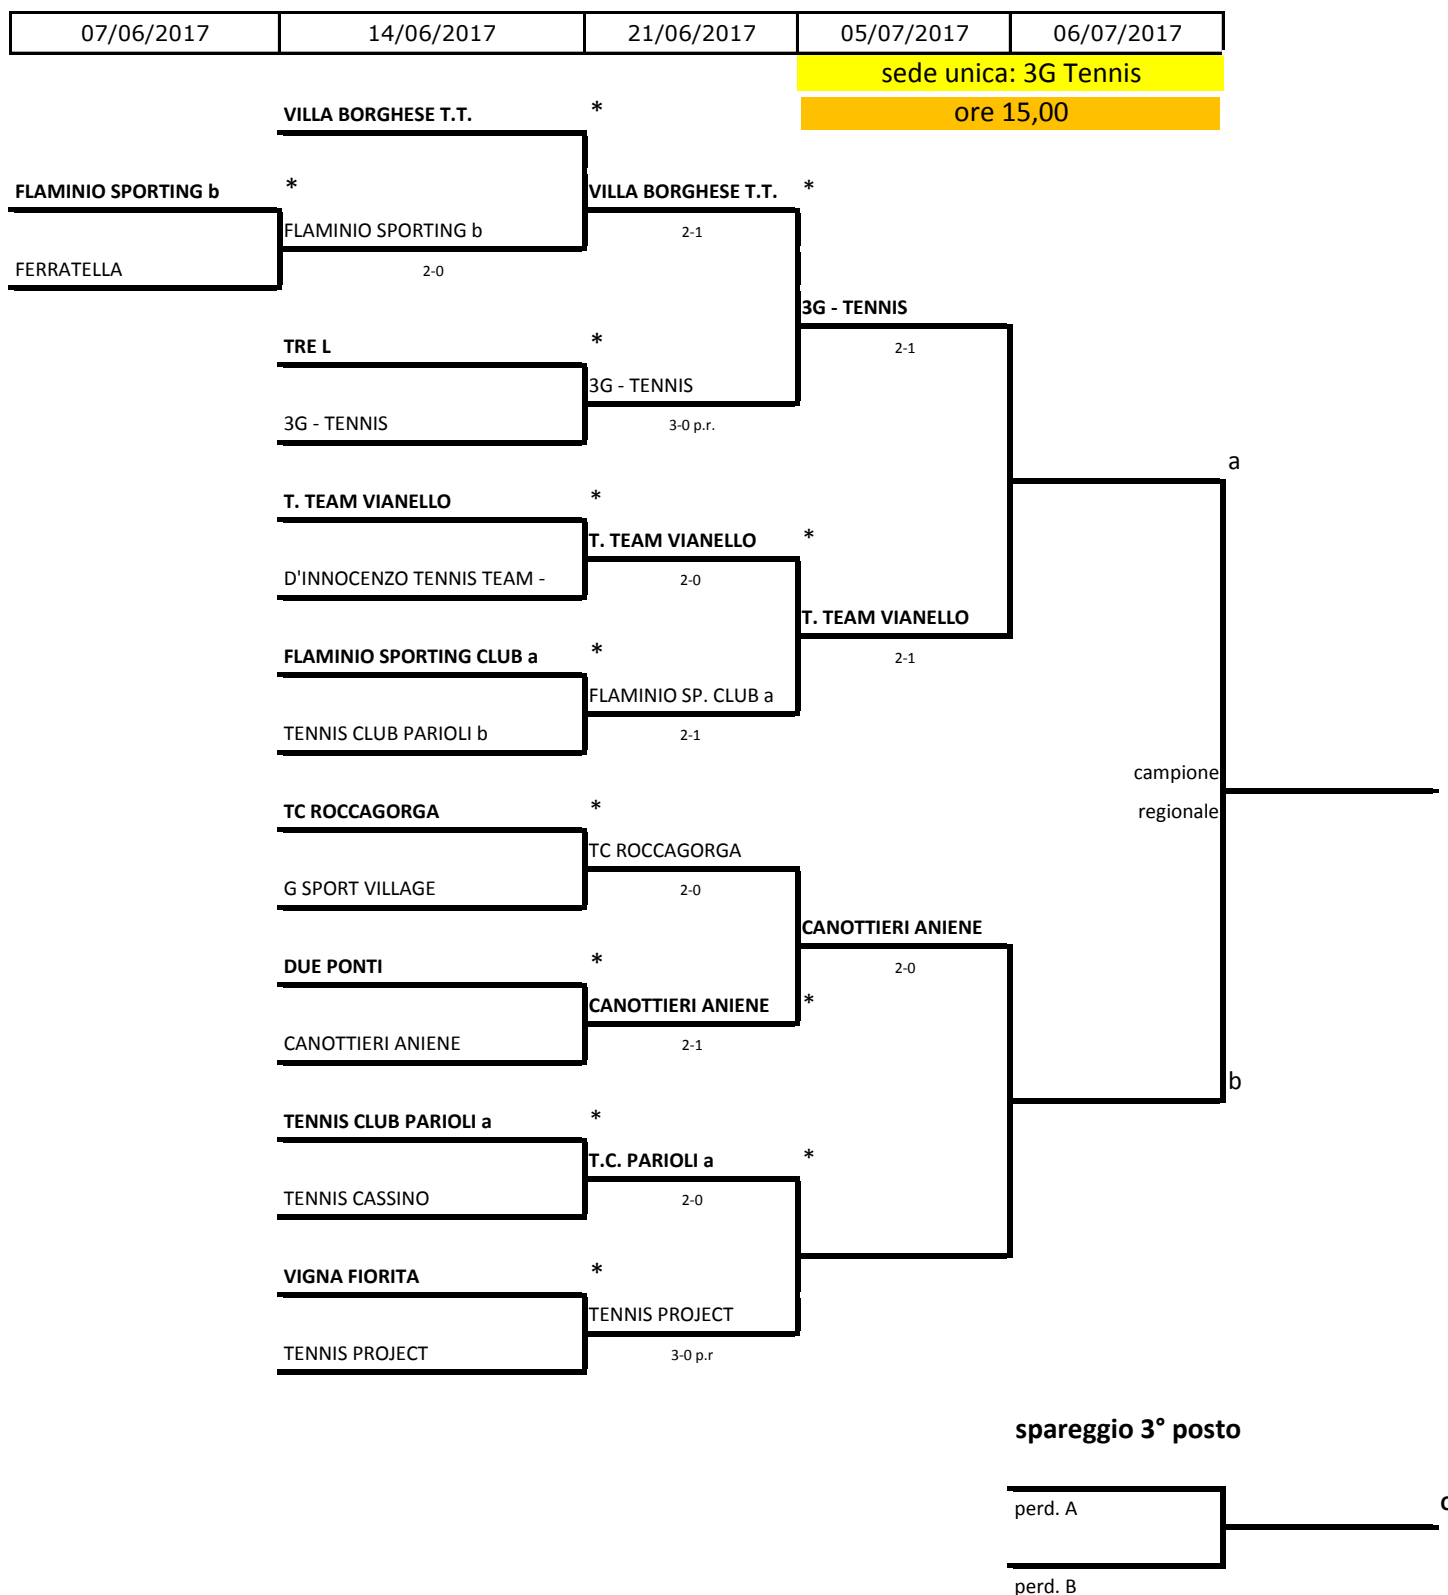

FEDERAZIONE ITALIANA TENNIS
LAZ-UNDER 14 FEMMINILE 2017 - Fase: UNDER 14 Femm. - Tabellone Regionale

Squadre ammesse alla fase nazionale: 3

In **grassetto e con l'asterisco** sono identificate le squadre che giocano in casa

Ai sensi dell'art. 108 comma 3/a del RTS la squadre 3G Tennis che ha vinto per rinuncia della squadra avversaria risulta come se avesse giocato in casa.

Giornata 1

FLAMINIO SPORTING CLUB b - FERRATELLA a		
LA PORTA GIULIA	PIPERNO REBECCA	60 60
TANINI LIVIA	BONAIUTI GIULIA	60 62
LA PORTA - TANINI	PIPERNO - BONAIUTI	n.d.