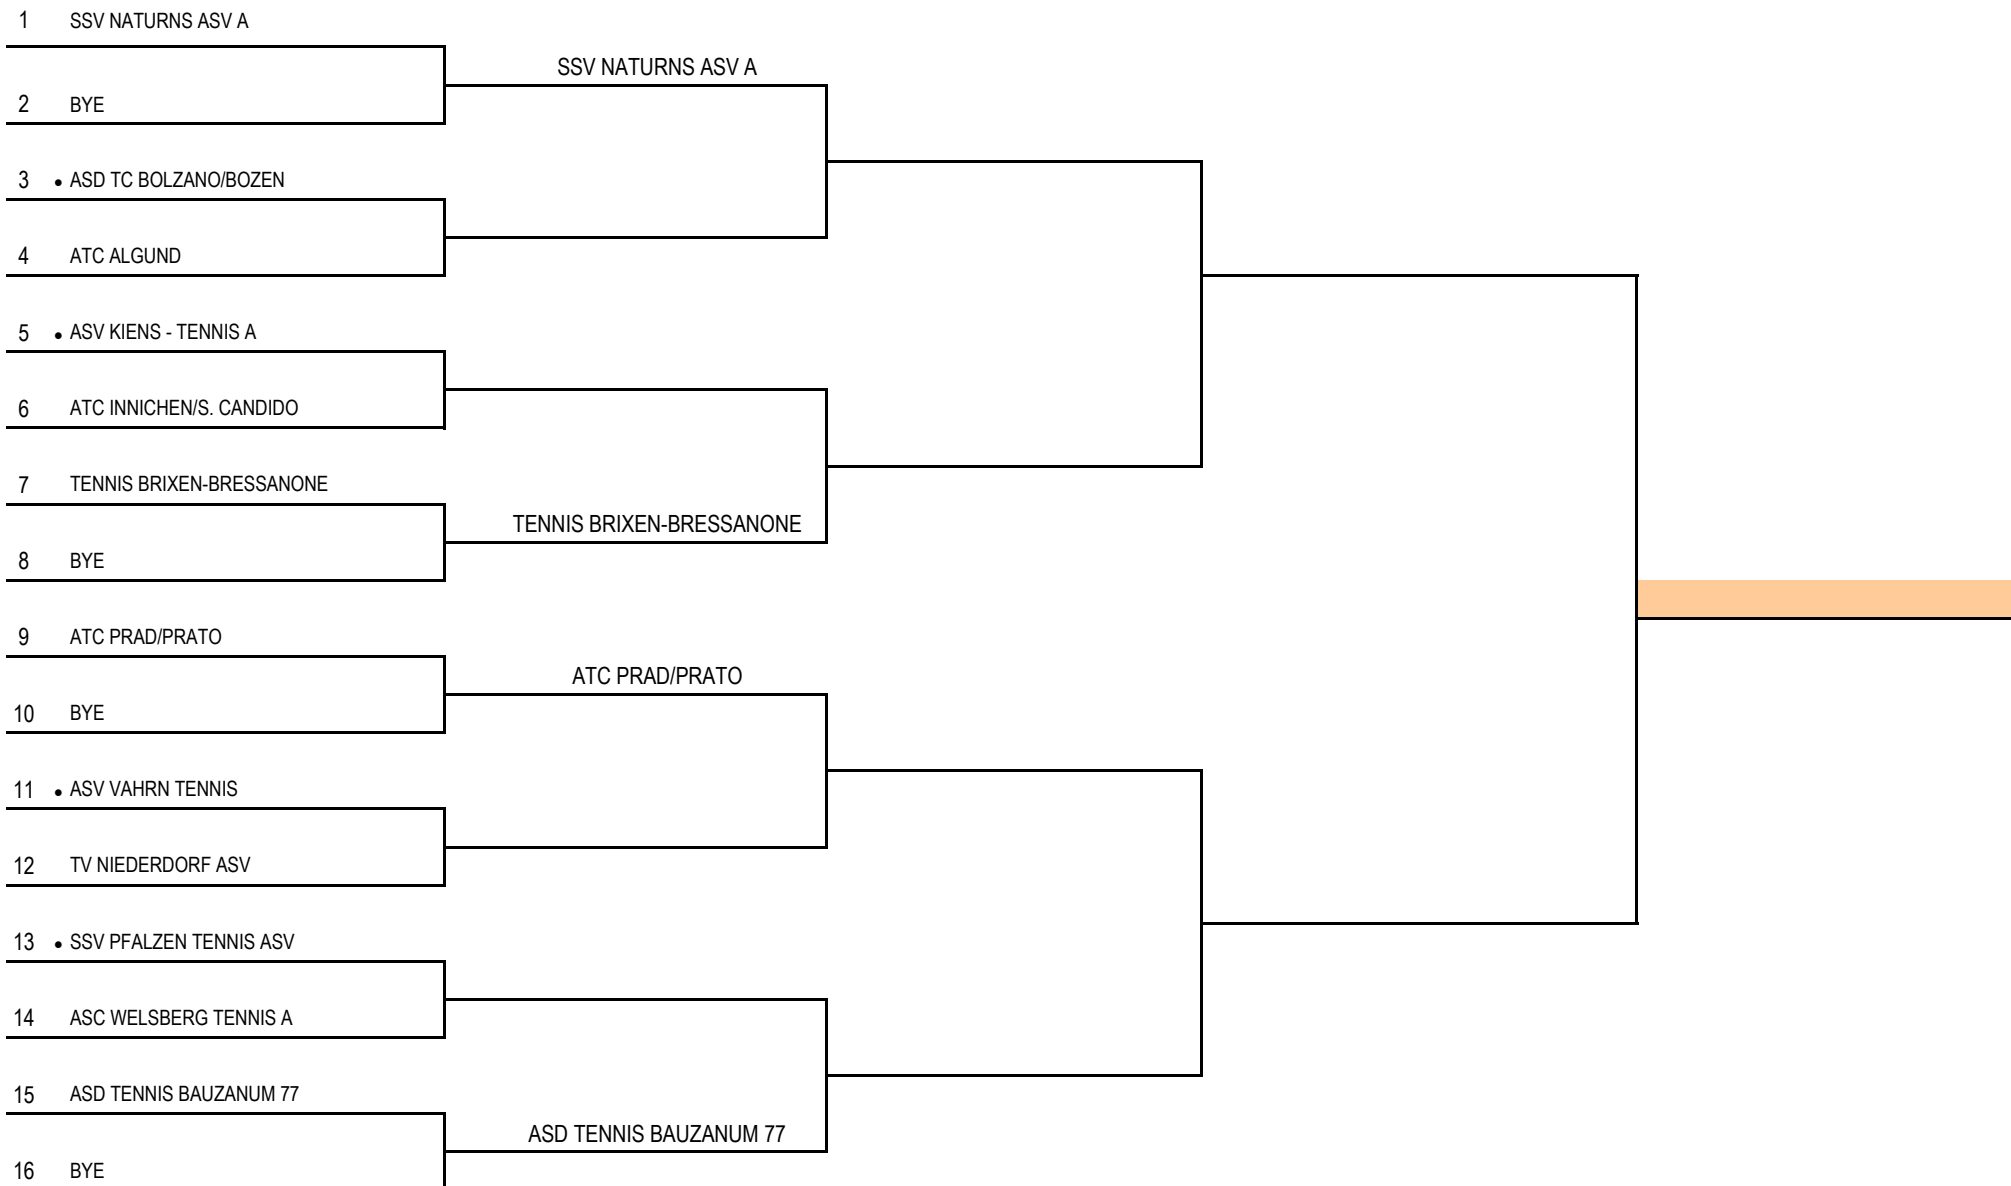

COMITATO PROVINCIALE TENNIS BOLZANO - SÜDTIROLER TENNISVERBAND
Campionato degli Affiliati Indoor 2016 - Girone Finale - Endrunde
COPPA ALTO ADIGE 4° CATEGORIA - SÜDTIROLPOKAL 4. KATEGORIE

1° Giornata - 1. Spieltag
26/27 NOV ora predefinita

2° Giornata - 2. Spieltag
03/04 DIC ora predefinita

3° Giornata - 3. Spieltag
10/11 DIC ora predefinita

4° Giornata - 4. Spieltag
17/18 DIC ora predefinita

• Gioca in Casa / Heimrecht