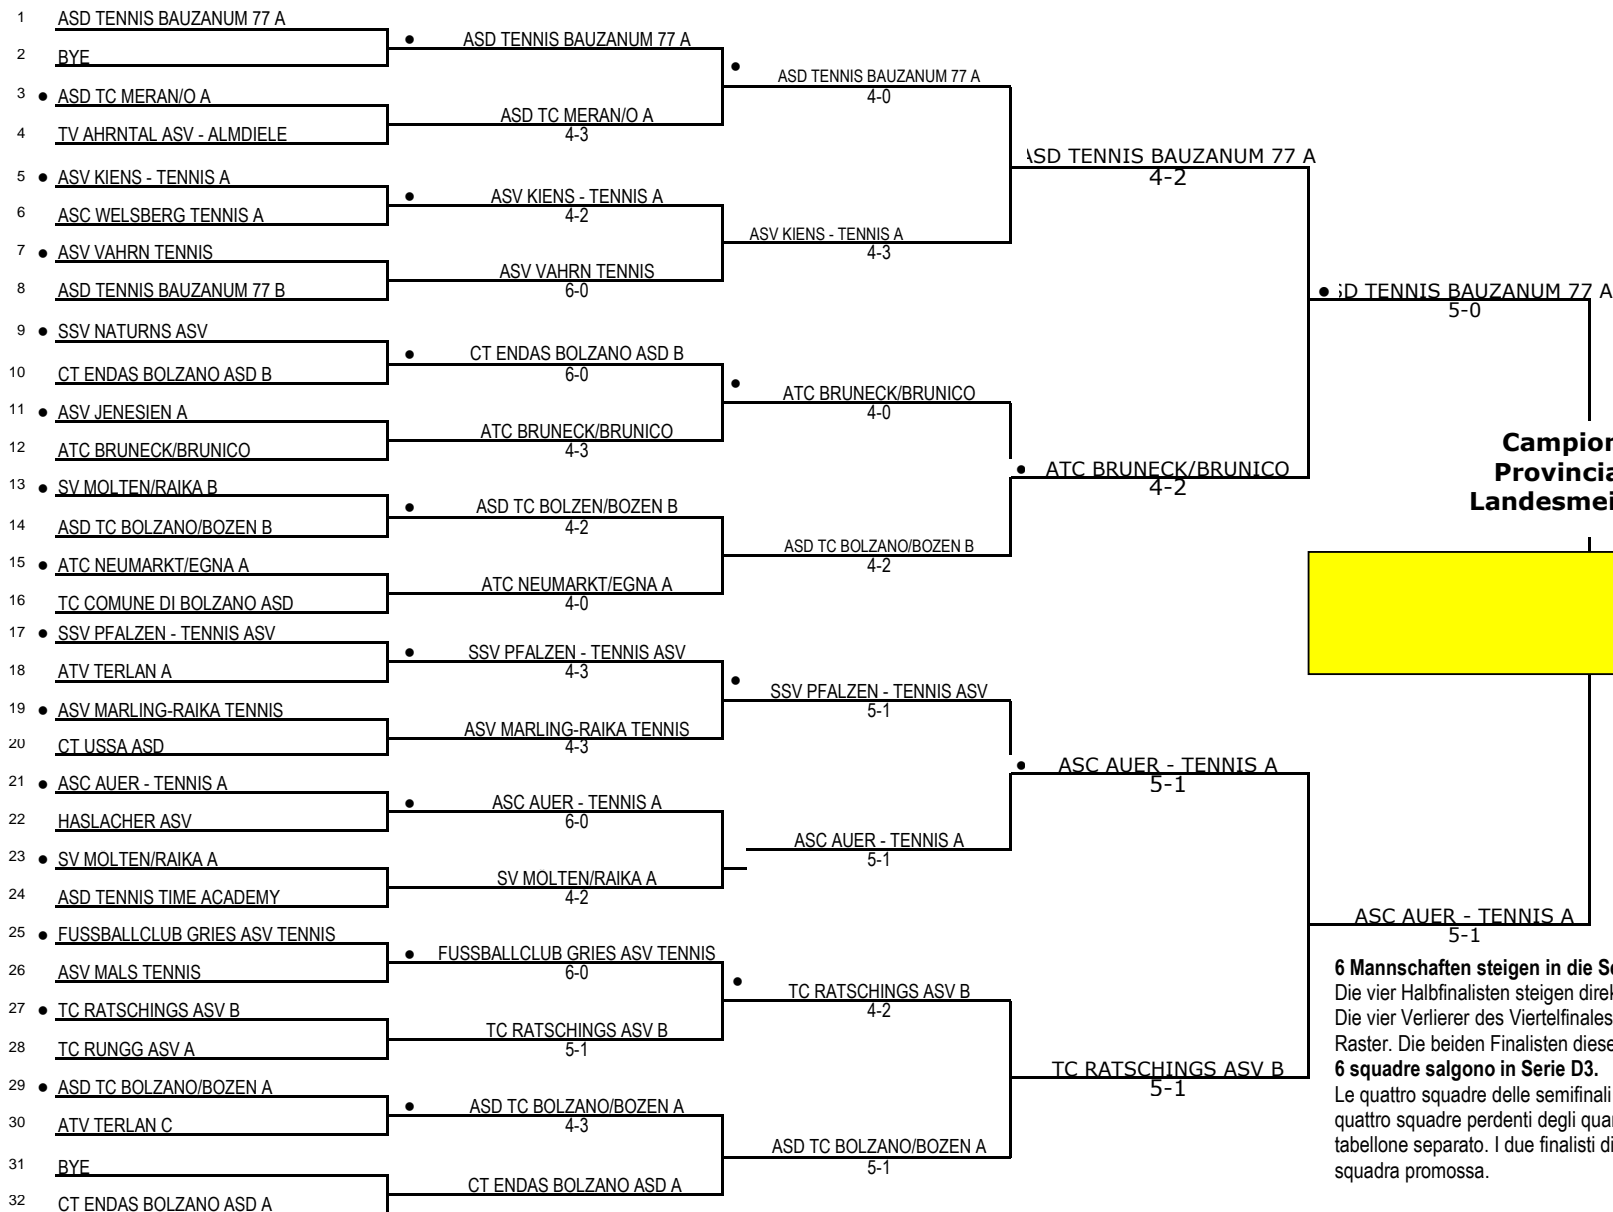

COMITATO PROVINCIALE TENNIS BOLZANO - SÜDTIROLER TENNISVERBAND
Campionato degli Affiliati 2016 - Girone Finale - Endrunde Serie D4 MASCHILE/HERREN

1° Giornata - 1. Spieltag
21-08-2016 - 09,00

2° Giornata - 2. Spieltag
28-08-2016 - 09,00

3° Giornata - 3. Spieltag
04-09-2016 - 09,00

4° Giornata - 4. Spieltag
11-09-2016 - 09,00

5° Giornata - 5. Spieltag
18-09-2016 - 09,00

**Campione
Provinciale
Landesmeister**

6 Mannschaften steigen in die Serie D3 auf.
 Die vier Halbfinalisten steigen direkt in die Serie D3 auf.
 Die vier Verlierer des Viertelfinales spielen am 11.09.2016 einen separaten Raster. Die beiden Finalisten dieses Rasters sind Aufsteiger Nr. 5 und Nr.6.
6 squadre salgono in Serie D3.
 Le quattro squadre delle semifinali salgono direttamente in Serie D3. Le quattro squadre perdenti degli quarti giocheranno in data 11.09.2016 un tabellone separato. I due finalisti di questo tabellone saranno la 5° e 6° squadra promossa.