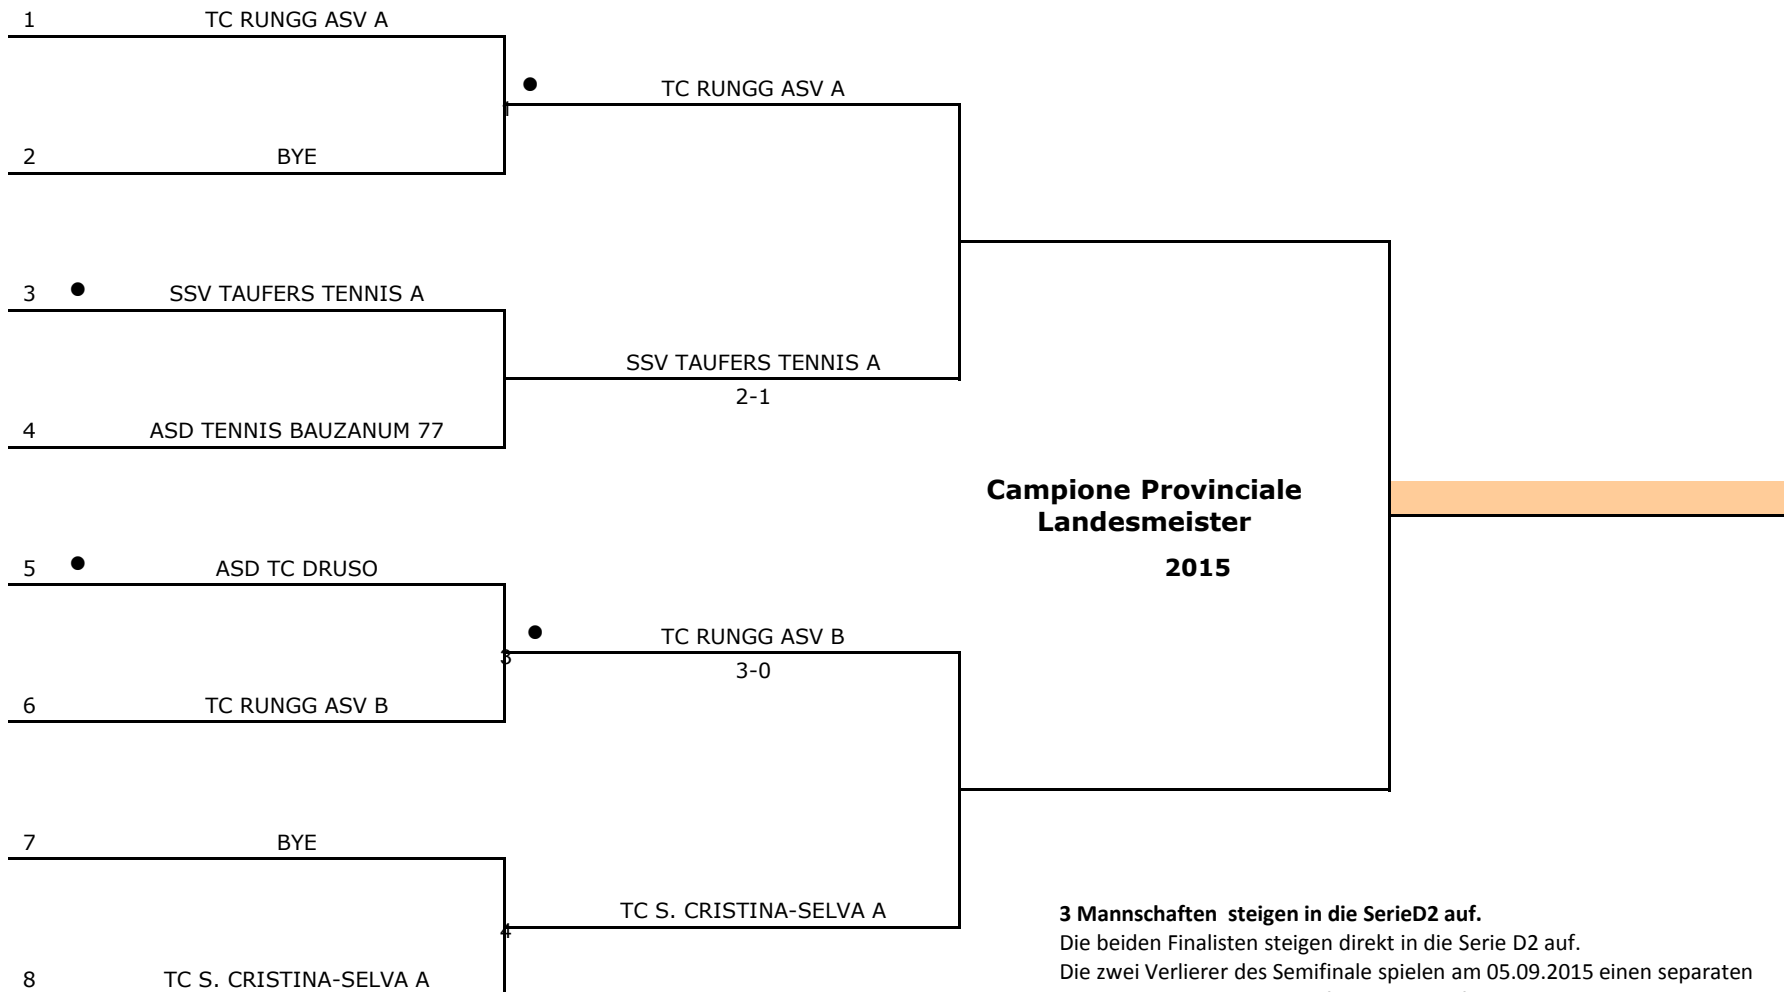

COMITATO PROVINCIALE TENNIS BOLZANO - SÜDTIROLER TENNISVERBAND
Campionato degli Affiliati 2015 - Girone Finale - Endrunde
Serie D3 Femminile/Damen

1° Giornata - 1. Spieltag
22.08.2015 - ore 15.00

2° Giornata - 2. Spieltag
29.08.2015 - ore 15.00

3° Giornata - 3. Spieltag
05.09.2015 - ore 15.00

● Gioca in Casa / Heimrecht
Sorteggio pubblico 17/06/2015

3 Mannschaften steigen in die Serie D2 auf.
Die beiden Finalisten steigen direkt in die Serie D2 auf.
Die zwei Verlierer des Semifinale spielen am 05.09.2015 einen separaten Raster. Die Siegermannschaft ist der 3. Aufsteiger.
3 squadre salgono in Serie D2.
Le due finaliste salgono direttamente in D2. Le 2 perdenti giocheranno in data 05.09.2015 un tabellone separato. La squadra vincente è la terza promossa.