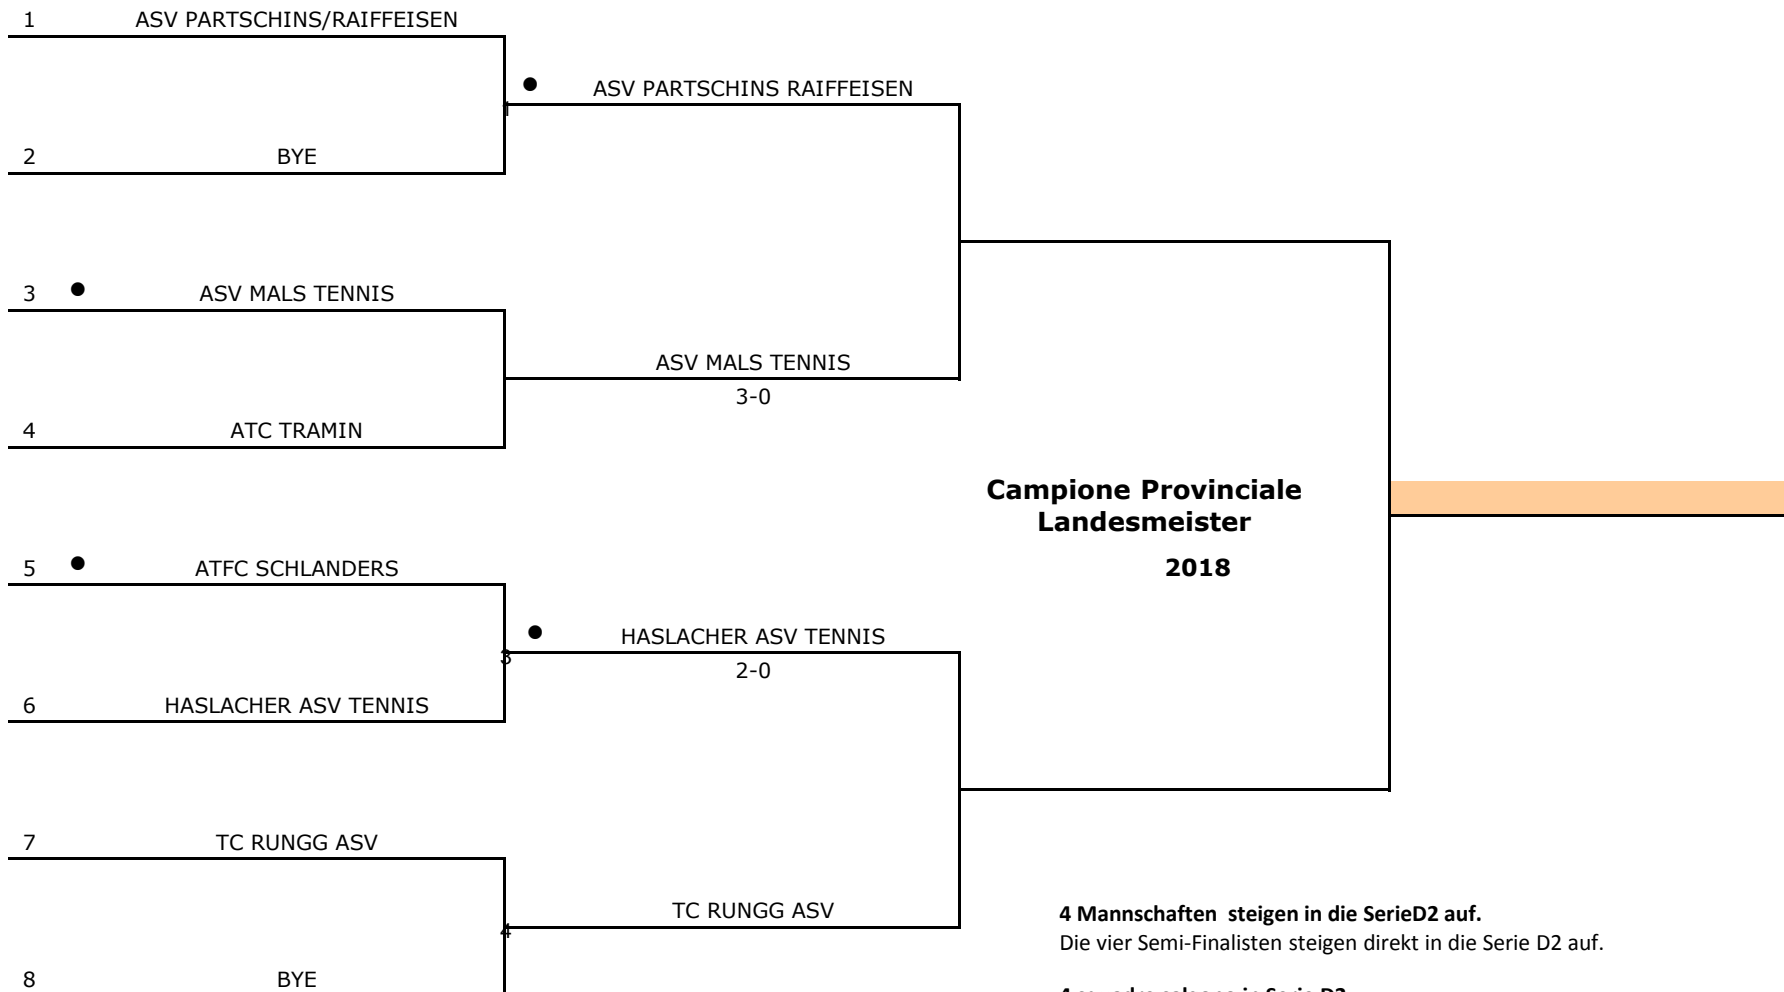

COMITATO PROVINCIALE TENNIS BOLZANO - SÜDTIROLER TENNISVERBAND
Campionato degli Affiliati 2018 - Girone Finale - Endrunde
Serie D3 Femminile/Damen

1° Giornata - 1. Spieltag
 18.08.2018 - ore 15.00

2° Giornata - 2. Spieltag
 25.08.2018 - ore 15.00

3° Giornata - 3. Spieltag
 01.09.2018 - ore 15.00

● Gioca in Casa / Heimrecht
 Sorteggio pubblico 20/06/2018

4 Mannschaften steigen in die SerieD2 auf.
 Die vier Semi-Finalisten steigen direkt in die Serie D2 auf.