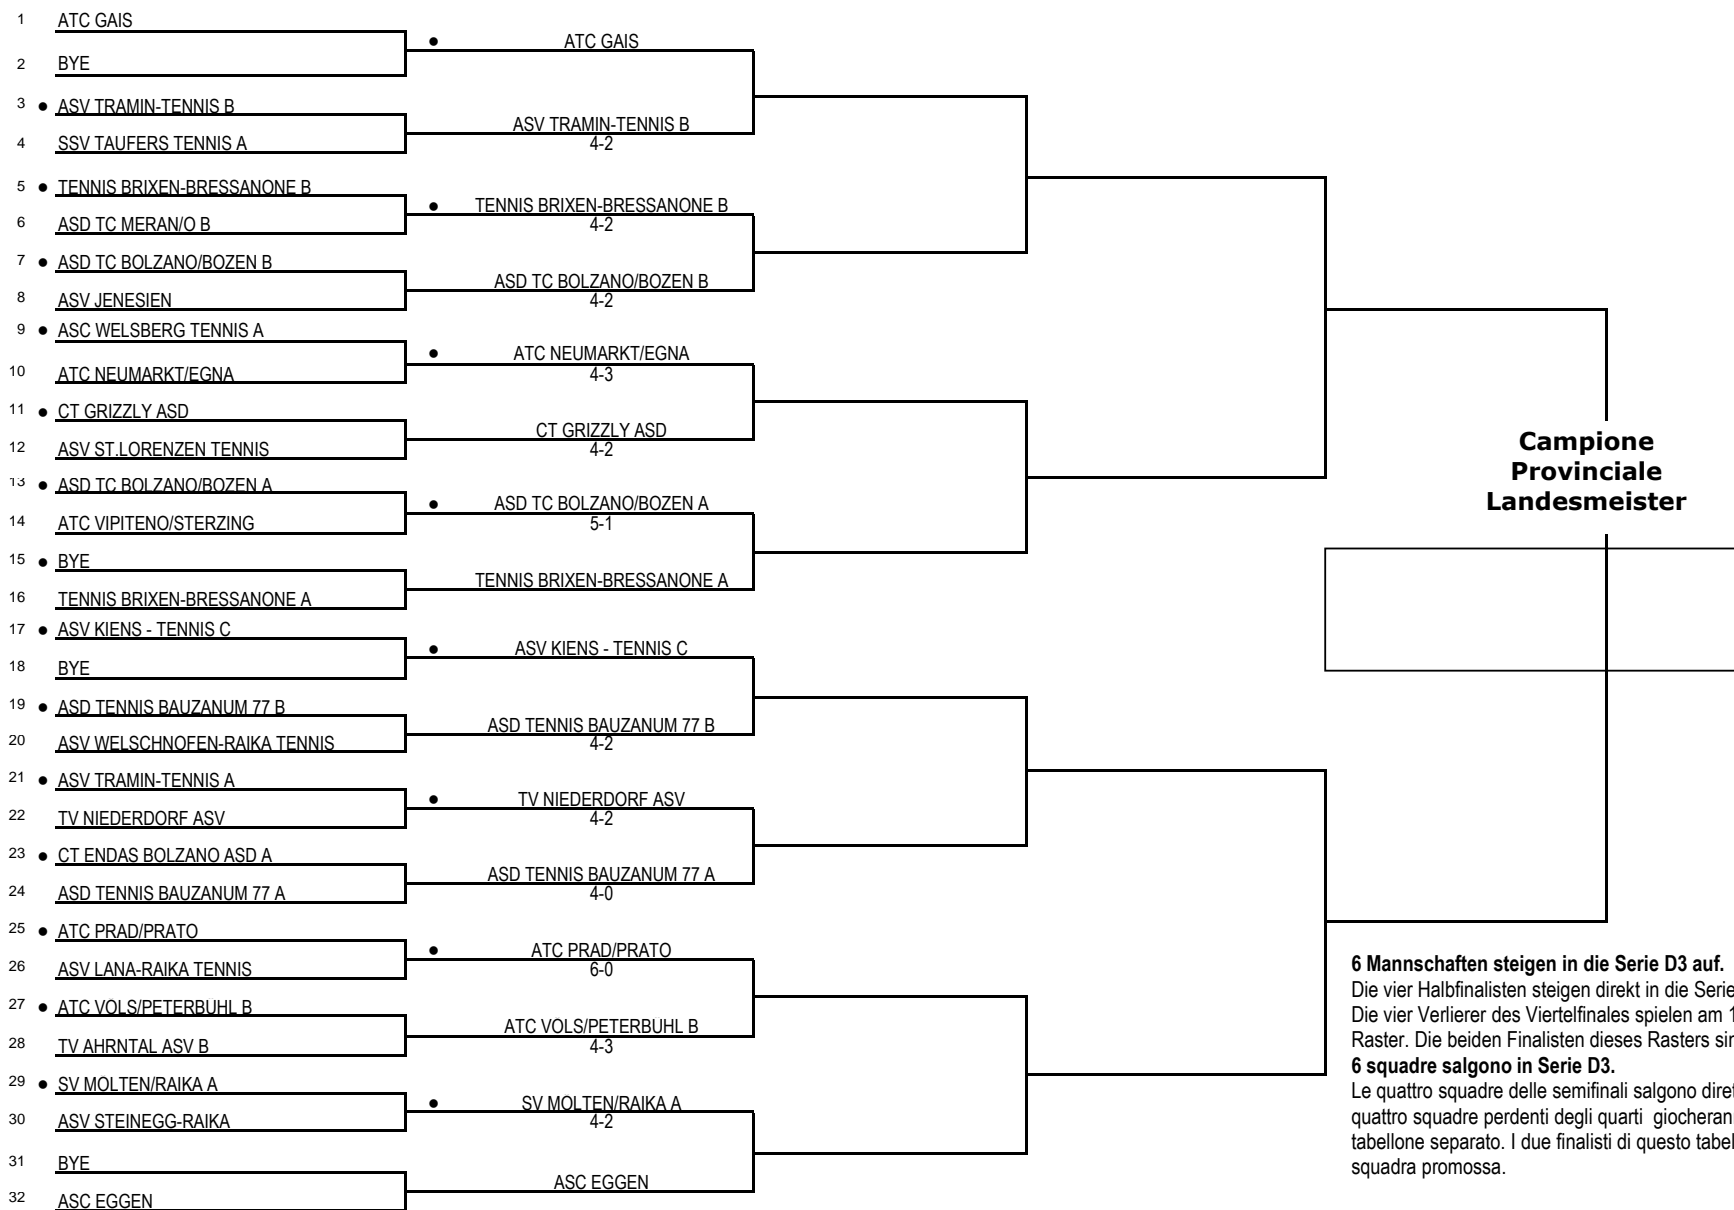

COMITATO PROVINCIALE TENNIS BOLZANO - SÜDTIROLER TENNISVERBAND
Campionato degli Affiliati 2015 - Girone Finale - Endrunde Serie D4 MASCHILE/HERREN

1° Giornata - 1. Spieltag
23-08-2015 - 09,00

2° Giornata - 2. Spieltag
30-08-2015 - 09,00

3° Giornata - 3. Spieltag
06-09-2015 - 09,00

4° Giornata - 4. Spieltag
13-09-2015 - 09,00

5° Giornata - 5. Spieltag
20-09-2015 - 09,00

**Campione
Provinciale
Landesmeister**

6 Mannschaften steigen in die Serie D3 auf.
 Die vier Halbfinalisten steigen direkt in die Serie D3 auf.
 Die vier Verlierer des Viertelfinales spielen am 13.09.2015 einen separaten Raster. Die beiden Finalisten dieses Rasters sind Aufsteiger Nr. 5 und Nr.6.
6 squadre salgono in Serie D3.
 Le quattro squadre delle semifinali salgono direttamente in Serie D3. Le quattro squadre perdenti degli quarti giocheranno in data 13.09.2015 un tabellone separato. I due finalisti di questo tabellone saranno la 5° e 6° squadra promossa.